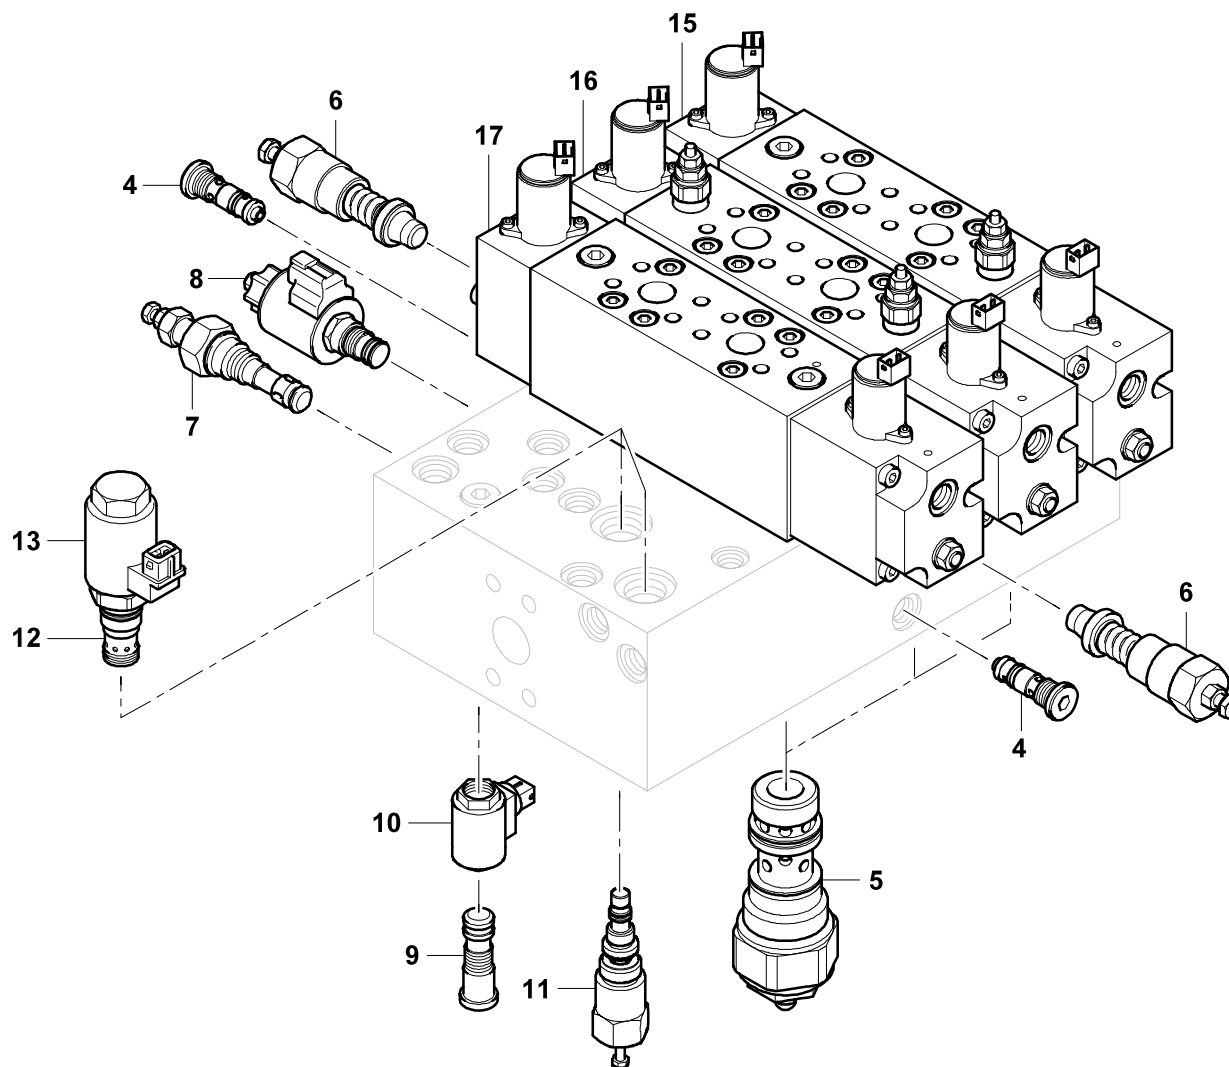

GROVE

KRANSTEUERUNG

CRANE CONTROL

BILDTADEL
PICTORIAL DISPLAY**GMK4080-3**

12.21

4170427-ETL C

1/2

GROVE

KRANSTEUERUNG

CRANE CONTROL

BILDTADEL
PICTORIAL DISPLAY**GMK4080-3**

12.21

4170427-ETL C

2/2